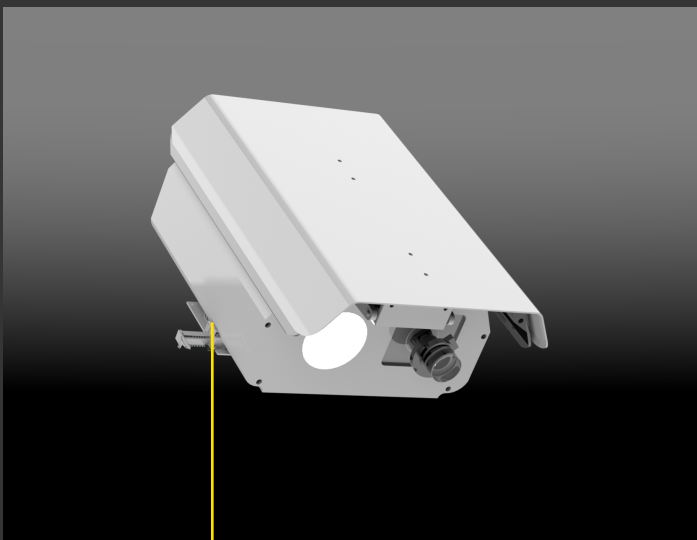

智慧繳費柱

- 可直接安裝於出口
- 7寸簡易觸控螢幕
- 支援現金及多元支付
- 支援電子發票載具及發票列印
- 適用各種不同的停車場設計需求

嵌入式車辨暨停車控制系統

- 獨立車辨電腦，可同時接多部 IPCam 獨立辨識，邊緣及時運算不受網路斷線影響
- 嵌入式 IPCam 採 Sony StarVIS 星光級超低照度影像感測器，另可擴充 IPCam
- 車辨和停車控制一體機

IPCam

◀ 可擴充 ▶

- 高度整合架構簡單可DIY安裝
- 深度機器學習車牌辨識準確度達 99.5%
- 體積小擴充性高且適用各種停車需求
- 可支援多元支付系統
- 遠端網頁管理系統

可擴充攝影機
拍攝無死角

支援各種閘門
鐵門、柵欄機、專用停車檔樣樣都可以

支援繳費功能
隨時可以當老闆(電子發票、電子支付)

車輛影像偵測
無須接地迴圈

擴充性完整
顯示、繳費樣樣行

嵌入式一體機
安裝容易可DIY

本地邊緣運算
不怕斷網