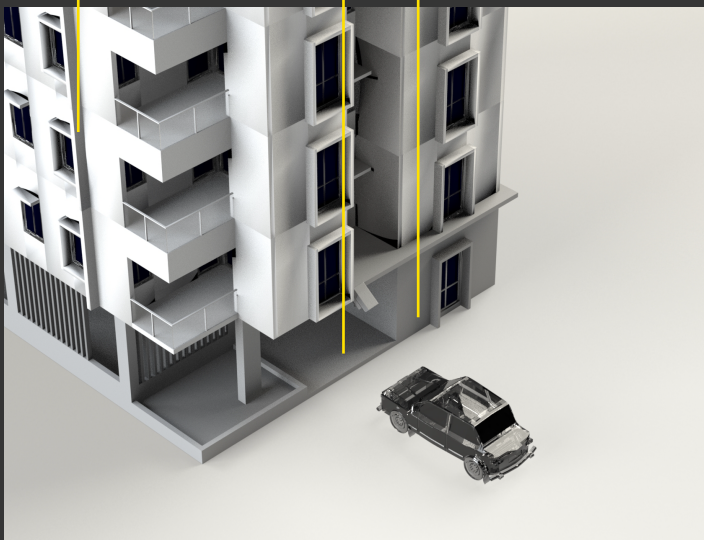

智慧繳費柱

- 可直接安裝於出口
- 7寸簡易觸控螢幕
- 支援現金及多元支付
- 支援電子發票載具及發票列印
- 適用各種不同的停車場設計需求

嵌入式車辨暨停車控制系統

- 獨立車辨電腦，可同時接多部 IPCam 獨立辨識，邊緣及時運算不受網路斷線影響
- 嵌入式 IPCam 採 Sony StarVIS 星光級超低照度影像感測器，另可擴充 IPCam
- 車辨和停車控制一體機

IPCam

◀ 可擴充 ▶

- 高度整合架構簡單可DIY安裝
- 深度機器學習車牌辨識準確度達 99.5%
- 體積小擴充性高且適用各種停車需求
- 可支援多元支付系統
- 遠端網頁管理系統

可擴充攝影機
拍攝無死角

支援各種閘門
鐵門、柵欄機、專用停車檔樣樣都可以

支援繳費功能
隨時可以當老闆(電子發票、電子支付)

車輛影像偵測
無須接地迴圈

擴充性完整
顯示、繳費樣樣行

嵌入式一體機
安裝容易可DIY

本地邊緣運算
不怕斷網